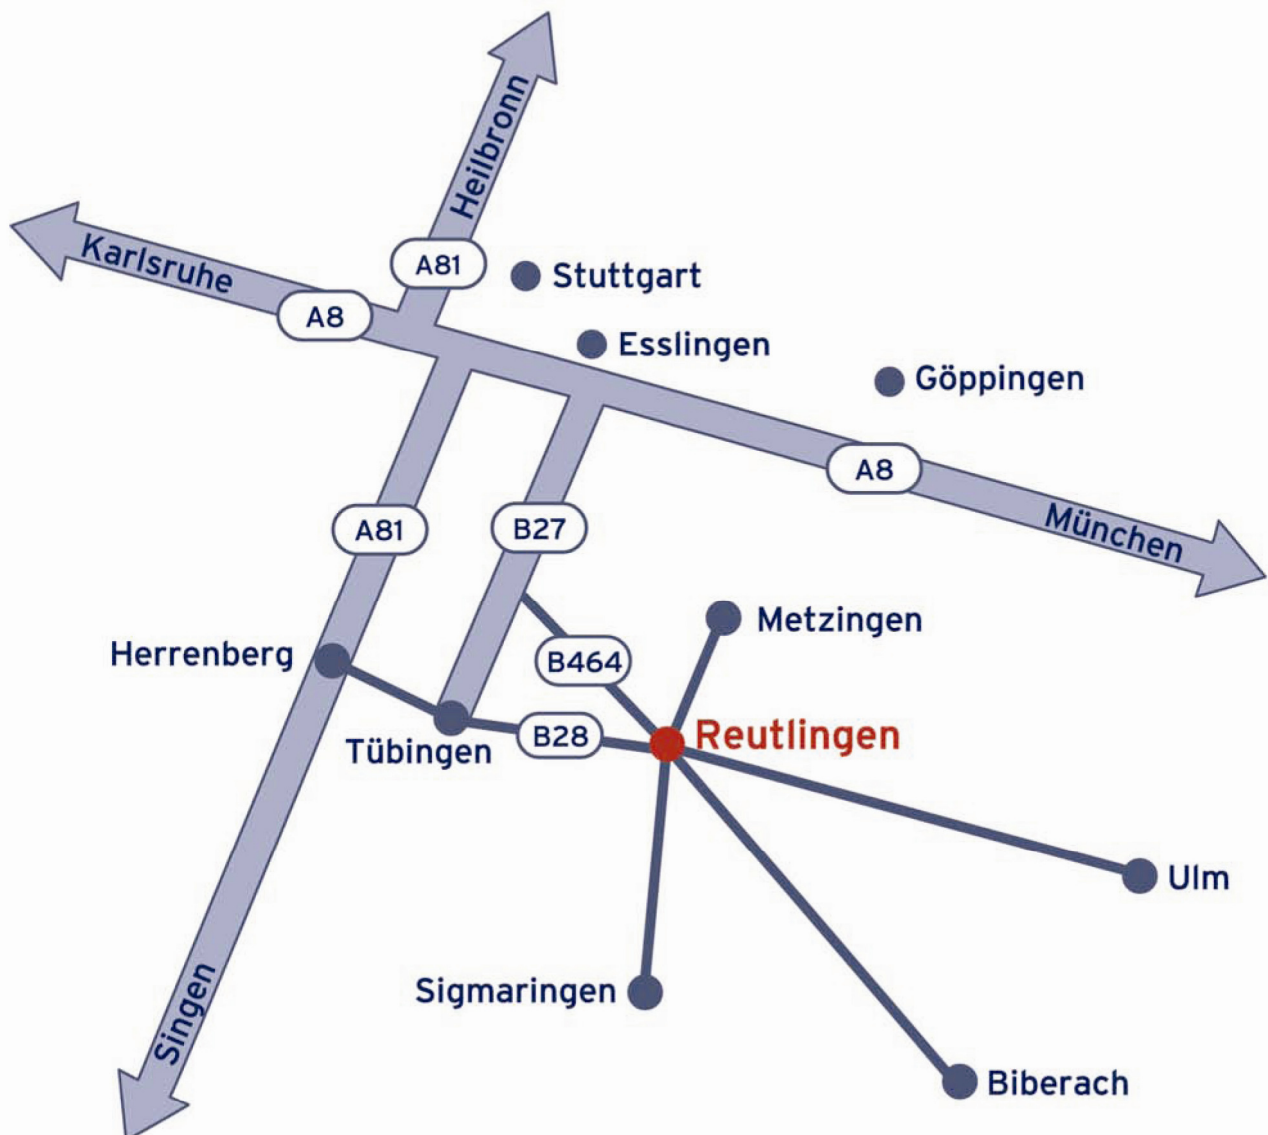

Anfahrt Reutlingen

von Stuttgart:

- über die B 27 Stuttgart
- Degerloch - Reutlingen
- B464 Abfahrt Reutlingen Nord
- weiter Richtung Zentrum

von München:

- A8 Richtung Stuttgart
- B27 Richtung Tübingen
- Abfahrt Reutlingen Nord B464
- weiter Richtung Zentrum

von Tübingen:

- über die B 28 Richt. Reutlingen
- weiter Richt. Metzingen
(Stuttgarter Straße)

von Singen:

- Abfahrt Herrenberg
- Richtung Tübingen
- weiter auf der B28 nach Reutlingen

Anfahrt excc

in Reutlingen:

- weiter in Richtung Metzingen
(Stuttgarter Straße)
- Abfahrt Güterbahnhof/ Zoll
- rechts auf die
Burkhardt+Weber-Straße
- excc GmbH
Burkhardt+Weber-Straße 57

Anschrift:

excc GmbH
Burkhardt+Weber-Str. 57
72760 Reutlingen